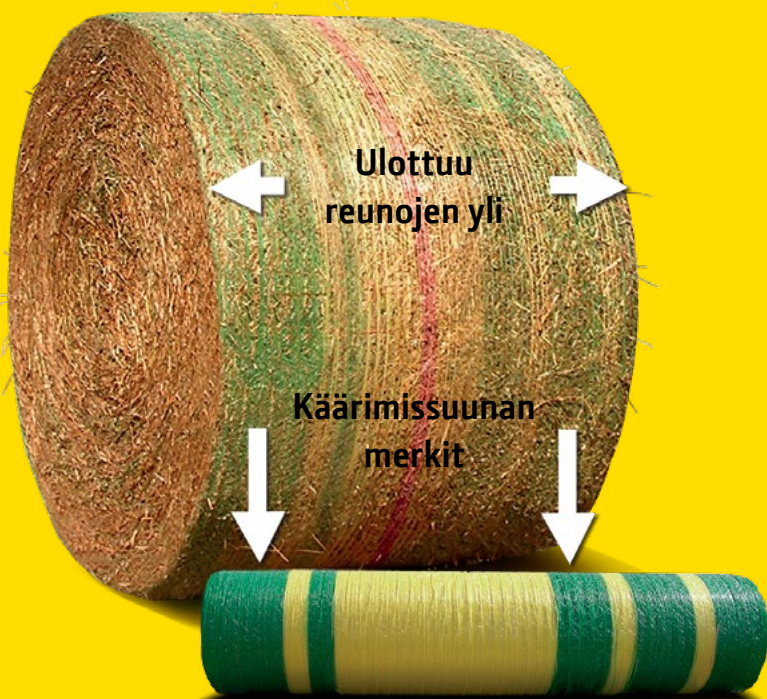

John Deere Zebra -paalausverkko

John Deere Zebra -verkkoa käyttäen paalaus sujuu taker-telematta. Verkon epäsymmetrinen raitakuviointi auttaa paalaajaa muistamaan miten päin rulla kiinnitetään paalaimeen. Ja paalia purettaessa kuviointi ilmaisee avautumissuunnan.

Punainen merkiväri tulee näkyviin 5-6 paalia ennen rullan loppumista.