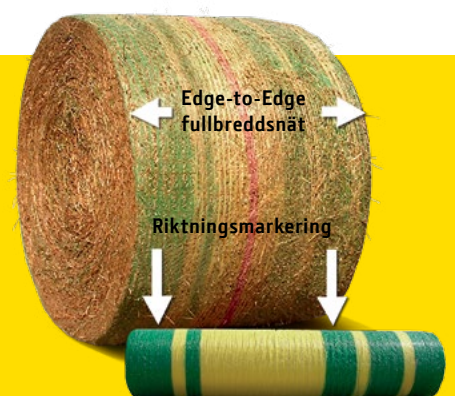

XtraNet 4500

Zebra Net nu ännu längre än tidigare.

- **Ökad effektivitet** – du gör 1,5 gånger fler balar än med standard 3 000 meters nätrullar. Två XtraNet 4500 nätrullar räcker till en hel dags pressning, oavsett gröda.
- **Bättre skydd** – med Edge-to-Edge (kant till kant) fullbreddsteknologi, täcker nätet balens fulla bredd och ger bättre skydd för grödan. Det ger bättre väderskydd och gör balarna lättare att förvara och hantera.
- **Ökad nätstyrka** – maximal prestanda, även i svårskördade grödor.
- **Utmärkt rullvikt** – extra längd, samma vikt.
- **Garanterad längd** – du får garanterat vad du betalar för.
- **Låg balkostnad** – en XtraNet 4500 nätrulle innehåller mer nät än ett icke John Deere nät. En beräknad nätkostnad per bal visar att XtraNet ger verklig valuta för pengarna.

XtraNet 3600

Fler balar per nätrulle än med standard nät.

- **Bättre skydd** – med Edge-to-Edge (kant till kant) fullbreddsteknologi, täcker nätet balens fulla bredd och ger bättre skydd för grödan. Det ger bättre väderskydd och gör balarna lättare att förvara och hantera.
- **Ökad effektivitet** – du gör 1,2 gånger fler balar än med standard 3 000 meters nätrullar.
- **Ökad nätstyrka** – maximal prestanda, även i svårskördade grödor.
- **Garanterad längd** – du får garanterat vad du betalar för.
- **Låg balkostnad** – en XtraNet 3600 nätrulle innehåller mer nät än ett icke John Deere nät. En beräknad nätkostnad per bal visar att XtraNet ger verklig valuta för pengarna.

Finns också tillgängliga som 2 800 meters rullar.

John Deere nätrulle med Zebra-system

John Deeres Zebra-system gör dig effektivare. Riktningssmarkeringarna hjälper dig att ladda rullen rätt. De visar också hur balen ska rullas upp vid utfodring.

Den röda randen i balens mitt är en rullslutsvarning och när den visas finns det tillräckligt med nät kvar på rullen för fem eller sex balar, vilket ger gott om tid att planera för nästa byte.

John Deere CoverEdge överkantslindning